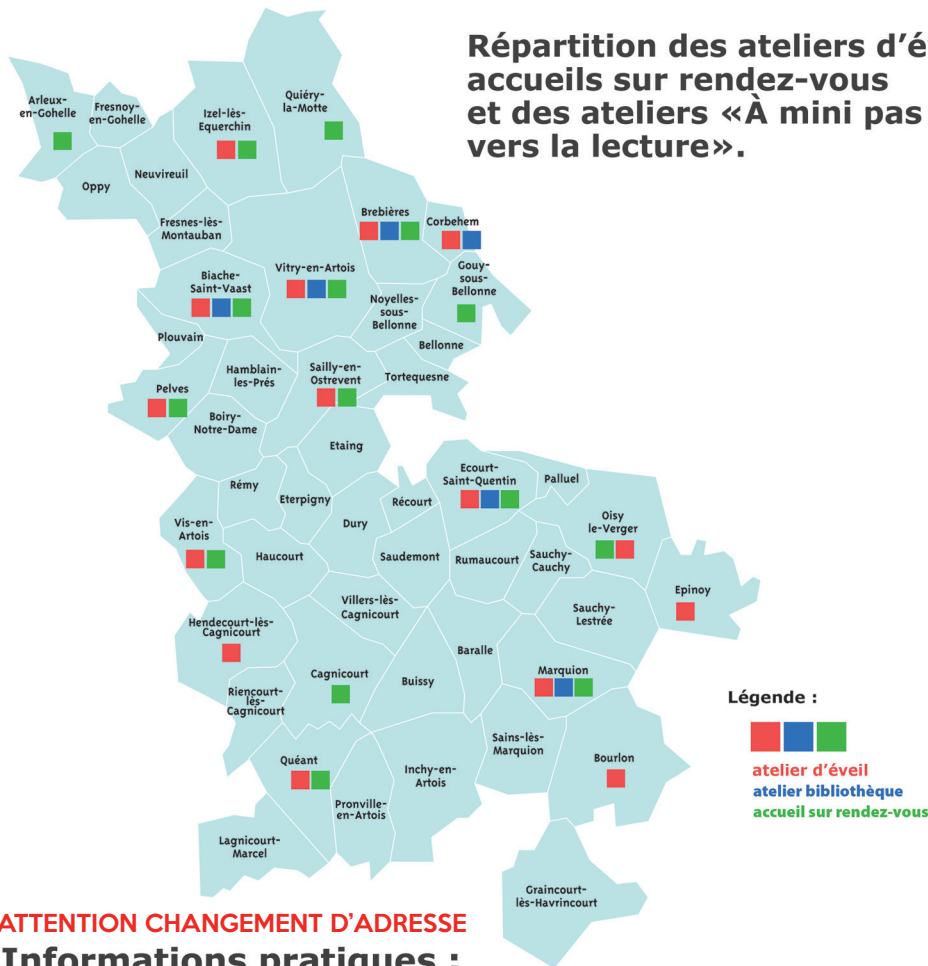

Répartition des ateliers d'éveil,
accueils sur rendez-vous
et des ateliers «À mini pas
vers la lecture».

ATTENTION CHANGEMENT D'ADRESSE

Informations pratiques :

Annexe de Marquion

75, rue de la Chapelle

Horaires accueil administratif :

du lundi au vendredi

de 13h30 à 17h

Tél : 03 21 73 03 50

Mail : ram@cc-osartis.com

**Le Relais Petite Enfance « À mini pas »
remercie ses partenaires :**

Relais Petite Enfance à mini pas

www.cc-osartis.com

- pour :
- ▶ les parents et futurs parents à la recherche d'un mode de garde,
 - ▶ les parents employeurs,
 - ▶ les assistants maternels,
 - ▶ les gardes à domicile,
 - ▶ les candidats à l'agrément,
 - ▶ les enfants de 0 à 6 ans.

Renseignements et informations :

www.cc-osartis.com

rubrique : Votre quotidien

Un Relais Petite Enfance, c'est quoi ?

C'est un service gratuit, un lieu d'échange, de partage, d'information et d'orientation.
Un lieu d'écoute et de médiation en cas de litige.